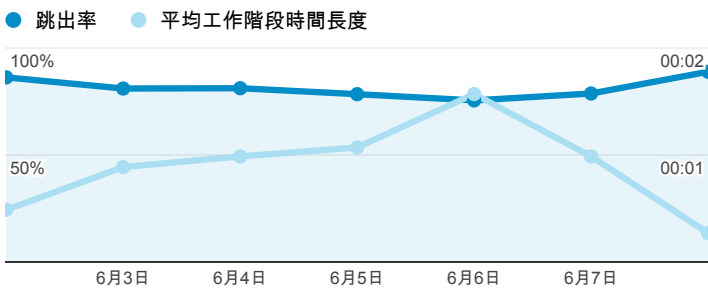

報表01_訪客

2014年6月2日 - 2014年6月8日

所有工作階段
100.00%

+ 新增區隔

平均造訪停留時間和單次造訪頁數

造訪地圖

跳出率和平均造訪停留時間

造訪 (依瀏覽器分組)

造訪和不重複訪客

造訪和新造訪率 (依行動裝置資訊分組)

造訪和新造訪

造訪 (依 裝置類別 分組)

■ desktop ■ mobile ■ tablet

造訪 (依語言分組)

語言	工作階段
zh-tw	802
en-us	60
zh-cn	20
en	8
zh-hk	4
en-gb	3
ko-kr	3
ja-jp	2
pt-pt	2
en-ca	1