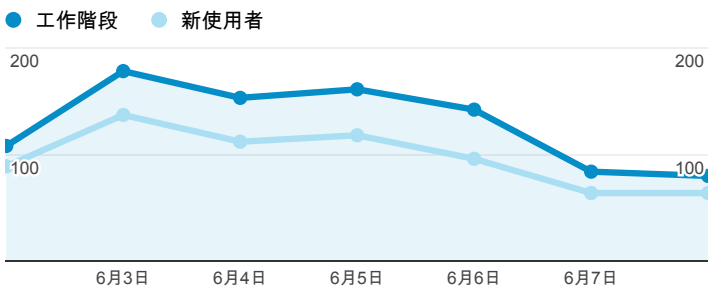

報表01_訪客

2014年6月2日 - 2014年6月8日

所有工作階段
100.00%

+ 新增區隔

平均造訪停留時間和單次造訪頁數

造訪地圖

跳出率和平均造訪停留時間

造訪 (依瀏覽器分組)

造訪和不重複訪客

造訪和新造訪率 (依行動裝置資訊分組)

造訪和新造訪

造訪 (依 裝置類別 分組)

■ desktop ■ mobile ■ tablet

造訪 (依語言分組)

語言	工作階段
zh-tw	802
en-us	60
zh-cn	20
en	8
zh-hk	4
en-gb	3
ko-kr	3
ja-jp	2
pt-pt	2
en-ca	1