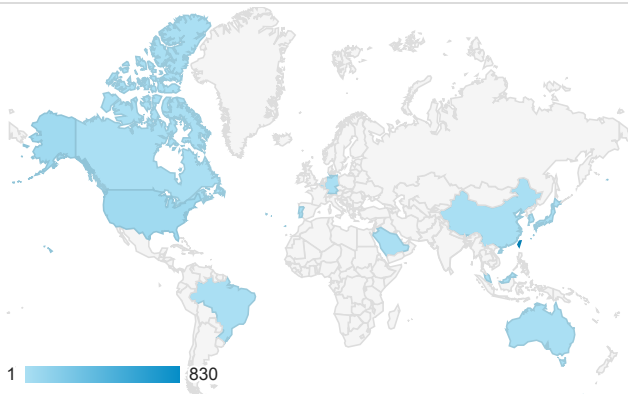

報表01_訪客

2014年6月2日 - 2014年6月8日

所有工作階段
100.00%

+ 新增區隔

平均造訪停留時間和單次造訪頁數

造訪地圖

跳出率和平均造訪停留時間

造訪 (依瀏覽器分組)