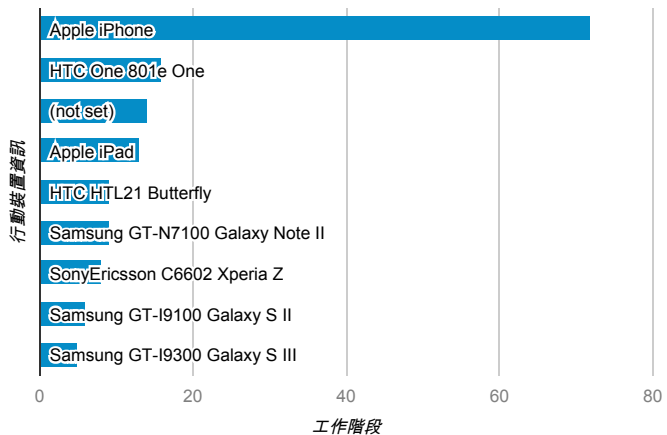

造訪和新造訪率 (依行動裝置資訊分組)