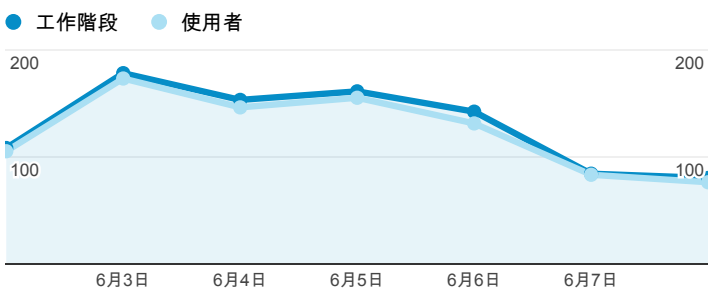

報表01_訪客

2014年6月2日 - 2014年6月8日

所有工作階段
100.00%

+ 新增區隔

平均造訪停留時間和單次造訪頁數

造訪地圖

跳出率和平均造訪停留時間

造訪 (依瀏覽器分組)

造訪和不重複訪客

造訪和新造訪率 (依行動裝置資訊分組)

造訪和新造訪

造訪 (依 裝置類別 分組)

■ desktop ■ mobile ■ tablet

造訪 (依語言分組)

語言	工作階段
zh-tw	802
en-us	60
zh-cn	20
en	8
zh-hk	4
en-gb	3
ko-kr	3
ja-jp	2
pt-pt	2
en-ca	1