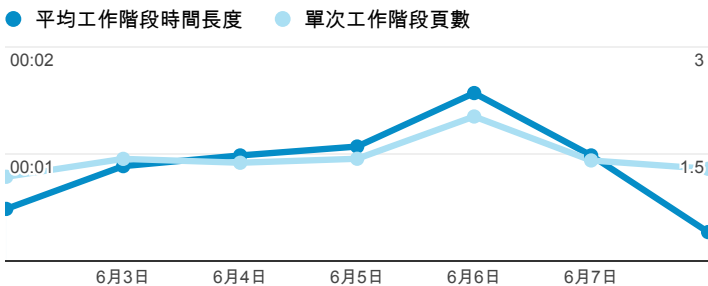

報表01_訪客

2014年6月2日 - 2014年6月8日

所有工作階段
100.00%

+ 新增區隔

平均造訪停留時間和單次造訪頁數

造訪地圖

跳出率和平均造訪停留時間

造訪 (依瀏覽器分組)

造訪和不重複訪客

造訪和新造訪率 (依行動裝置資訊分組)

造訪和新造訪

造訪 (依 裝置類別 分組)

■ desktop ■ mobile ■ tablet

造訪 (依語言分組)

語言	工作階段
zh-tw	802
en-us	60
zh-cn	20
en	8
zh-hk	4
en-gb	3
ko-kr	3
ja-jp	2
pt-pt	2
en-ca	1