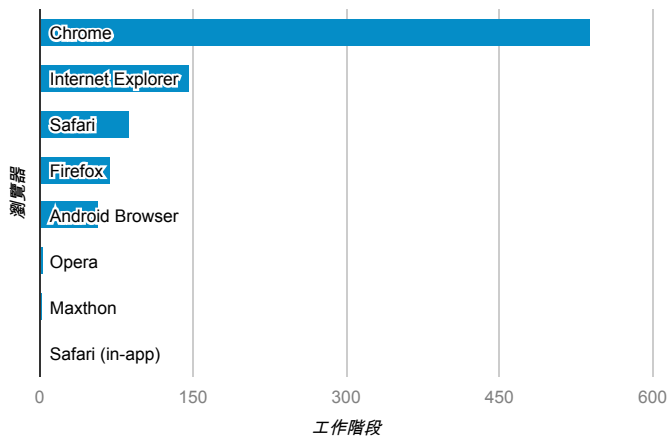

報表01_訪客

2014年6月2日 - 2014年6月8日

所有工作階段
100.00%

+ 新增區隔

平均造訪停留時間和單次造訪頁數

造訪地圖

跳出率和平均造訪停留時間

造訪 (依瀏覽器分組)