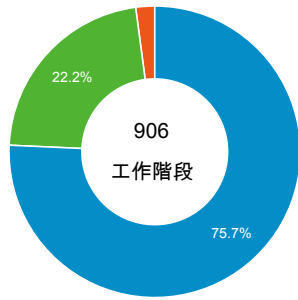

造訪和不重複訪客

造訪和新造訪率 (依行動裝置資訊分組)

造訪和新造訪

造訪 (依 裝置類別 分組)

■ desktop ■ mobile ■ tablet

造訪 (依語言分組)

語言	工作階段
zh-tw	802
en-us	60
zh-cn	20
en	8
zh-hk	4
en-gb	3
ko-kr	3
ja-jp	2
pt-pt	2
en-ca	1